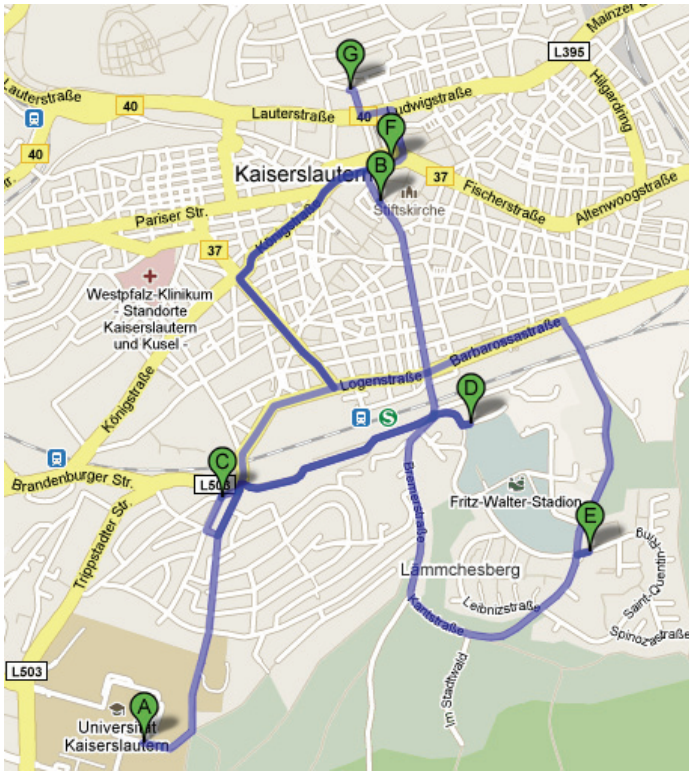

Unsere Rezeption ist Werktags von 6.30 - 13.00 Uhr und von 16.00 - 22.00 Uhr und Sonntags von 07.30 - 13.00 Uhr und von 16.00 - 20.00 Uhr besetzt.

ALCATRAZ Hotel am Japanischen Garten

Entfernung zur TU ca 4 km

- A: TU Kaiserslautern
- B: Restaurant "Zum Landsknecht"
- C: Hotel Zollamt
- D: Schulte's Hôtel du vin
- E: Novotel
- F: Art Hotel Lauterbach
- G: ALCATRAZ Hotel